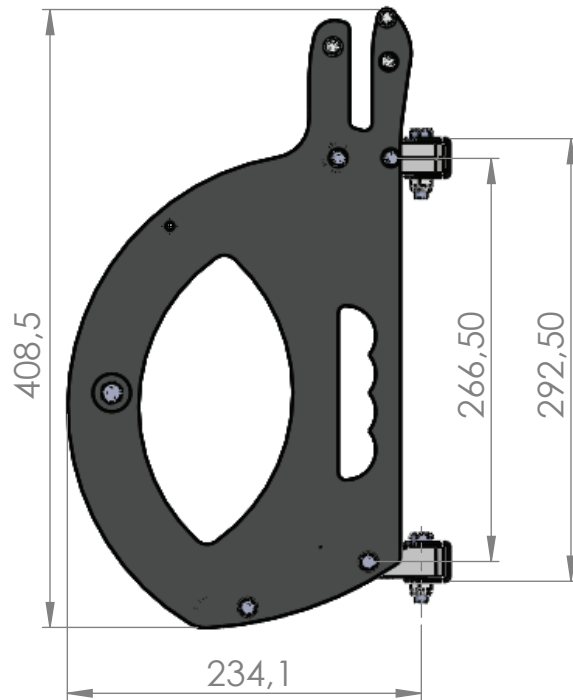

ECHELLE / SCALE 1

GABARIT DE PERCAGE
 IMPRIMER A 100%

DRILLING TEMPLATE
 PRINT AT 100%

266,5 mm

ECHELLE / SCALE 1:5

CASQUE / BRACKET

K-03

watt&sea®