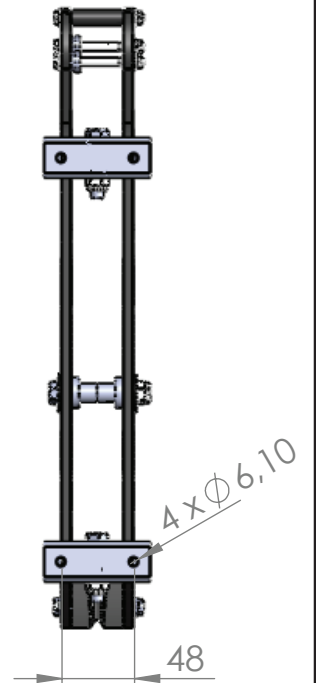

ECHELLE / SCALE 1

GABARIT DE PERCAGE
 IMPRIMER A 100%

DRILLING TEMPLATE
 PRINT AT 100%

266,5 mm

ECHELLE / SCALE 1:5

CASQUE / BRACKET

K-03

watt&sea®