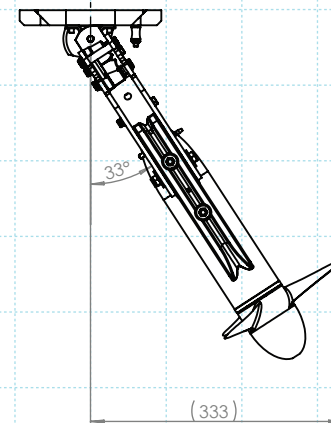

Version courte 610mm
 Pour la version longue : ajouter 360mm

Short 610mm version
 For Long 970mm version : add 360mm

ECHELLE /SCALE : 1:10
 imprimer ce plan à échelle 100% pour prendre des mesures
 print this document at 100% scale to take measurements

grille 100m x 100mm
 grid 100mm x 100mm

DATE: 06-2018

TITRE: HYDROGEN. + FA-03

DESSIN NON CONTRACTUEL

watt&sea®

L'AUTONOMIE GRÂCE AUX ÉNERGIES RENOUVELABLES

40 rue Chef de Baie - 17000 La Rochelle - FRANCE
 tél +33(0)5 46 41 31 99 - contact@wattandsea.com - www.wattandsea.com
 SARL au capital de 231 400€ - Siret : 514 026 467 00019 - NAF : 7112B